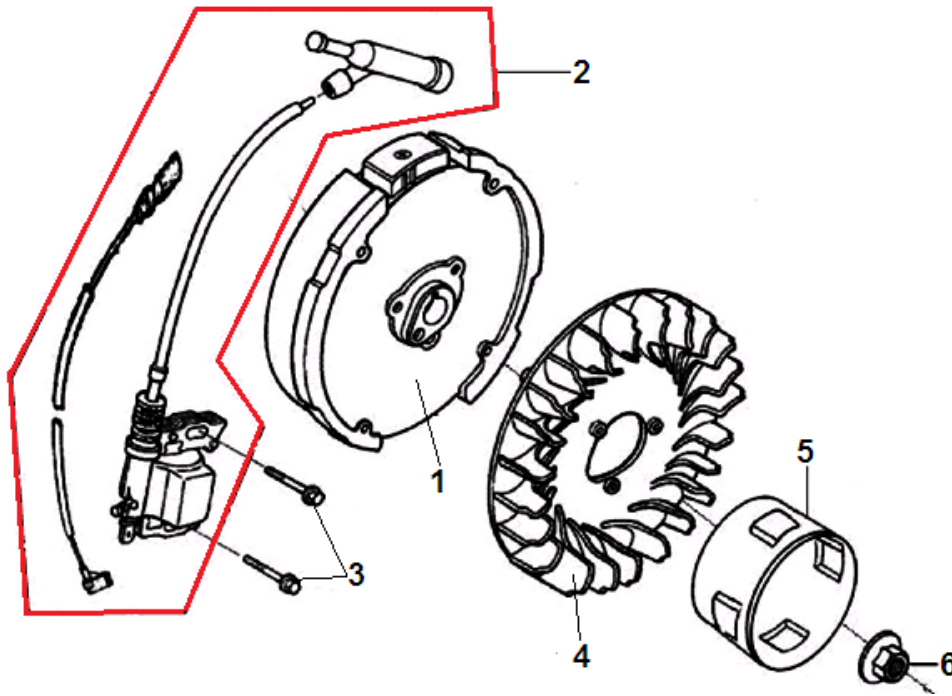

№	Артикул	Наименование	К-во	№	Артикул	Наименование	К-во
1	270020083-0001	Маховик	1	5	193590004-0001	Стакан маховика	1
2	270920158-0001	Магнето	1	6	380370050-0001	Гайка М16х1,5	1
3	380140102-0004	Болт М6х25	2	7			
4	160180008-0001	Крыльчатка маховика	1	8