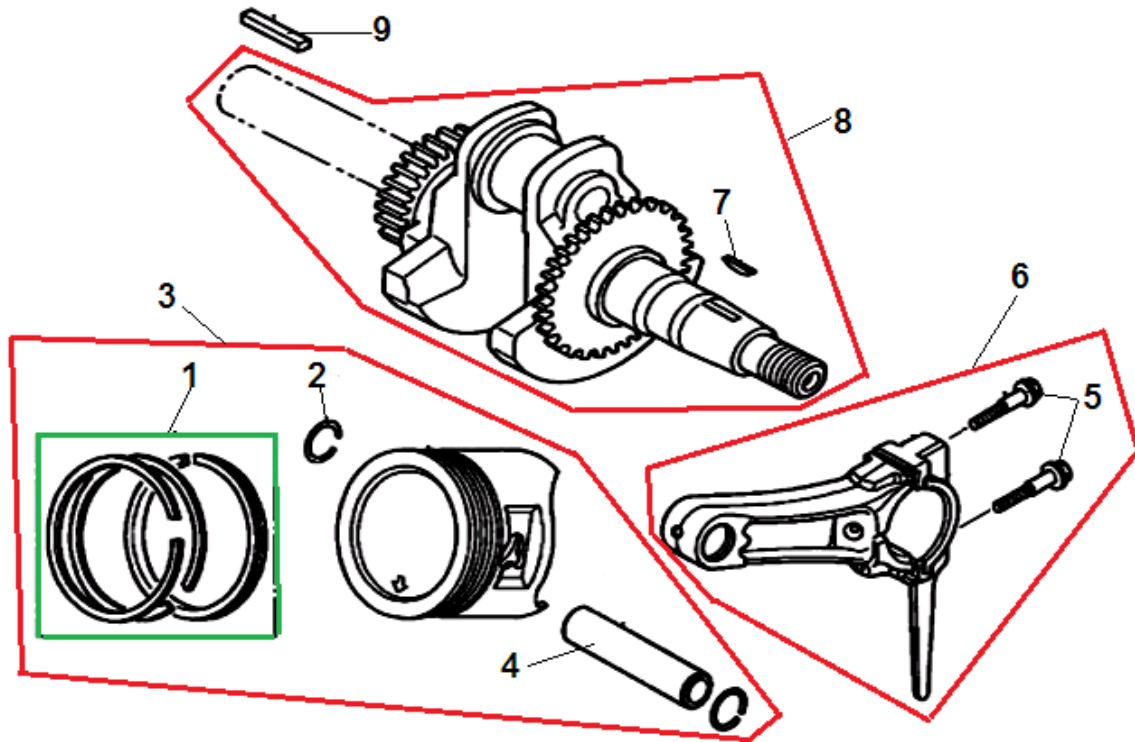

№	Артикул	Наименование	К-во	№	Артикул	Наименование	К-во
1	130070081-0001	Кольцо поршневое 77 мм комплект	1	6	130150040-0001	Шатун комплект	1
2	380560056-0001	Кольцо стопорное пальца	2	7	380620050-0001	Шпонка 12,5x4x5,5	1
3	130030084-0001	Поршень комплект	1	8	130290061-0001	Коленвал	1
4	130060032-0001	Палец поршня	1	9	380620034-0001	Шпонка 54x6x6,3	1
5	130180002-0001	Болт крышки шатуна	2	10