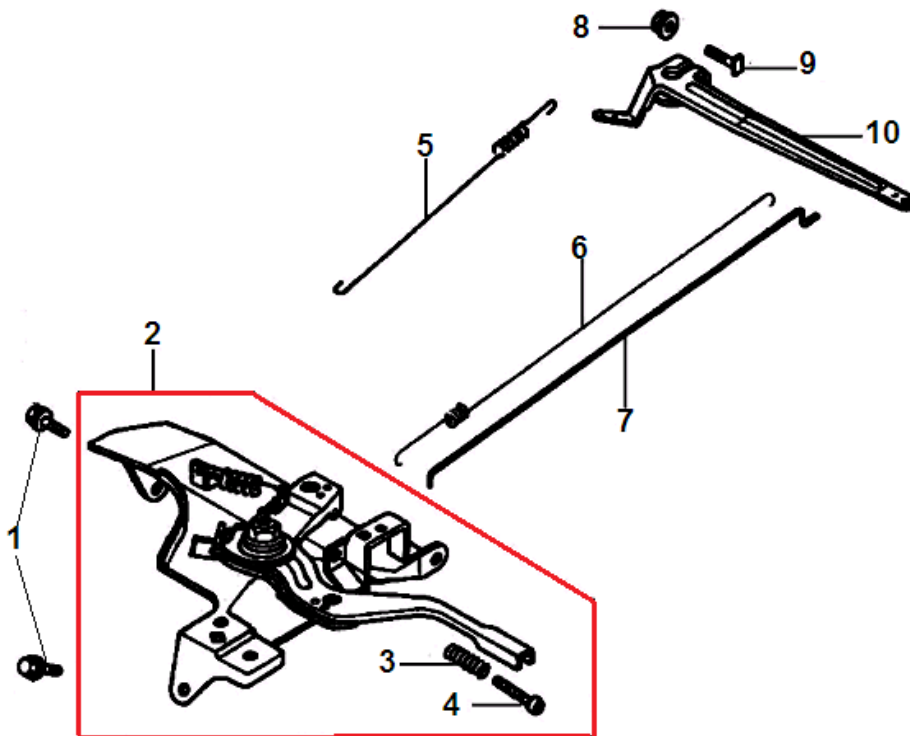

№	Артикул	Наименование	К-во	№	Артикул	Наименование	К-во
1	380140001-0006	Болт М6х12	2	6	171610001-0001	Пружина тяги регулятора	1
2	171680012-0001	Рычаг регулировки оборотов	1	7	171590003-0001	Тяга регулятора	1
3	171660002-0001	Пружина болта	1	8	380370048-0001	Гайка М6	1
4	380200017-0005	Болт регулировочный	1	9	380250002-0001	Болт М6х21	1
5	171600006-0001	Пружина рычага регулятора	1	10	171620002-0001	Рычаг регулятора оборотов	1