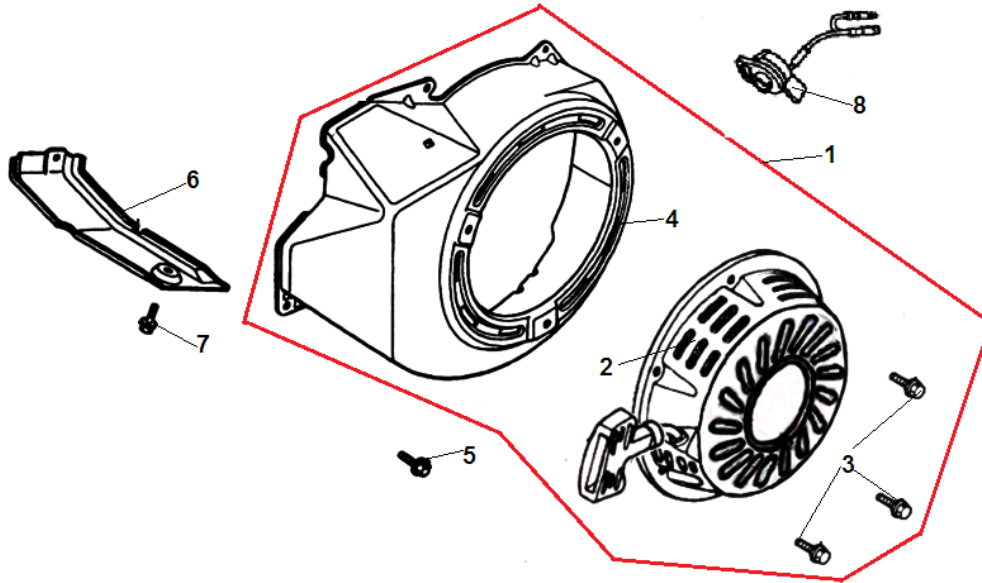

№	Артикул	Наименование	К-во	№	Артикул	Наименование	К-во
1	193490032-0016	Стартер в сборе с кожухом	1	5	380140011-0004	Болт М6х10	4
2	193500015-0007	Стартер в сборе	1	6	160190005-0001	Пластина кожуха	1
3	380140089-0003	Болт М6х8	3	7	380140001-0006	Болт М6х12	1
4	160210009-T080	Кожух маховика	1	8	271660028-0001	Выключатель зажигания	1

№	Артикул	Наименование	К-во	№	Артикул	Наименование	К-во
1	170020408-0002	Карбюратор	1	4	170430049-0001	Прокладка под карбюратор	1
2	170430061-0001	Прокладка под теплоизолятор	1	5	170430070-0001	Прокладка под корпус фильтра	1
3	170440039-0001	Теплоизолятор	1	6