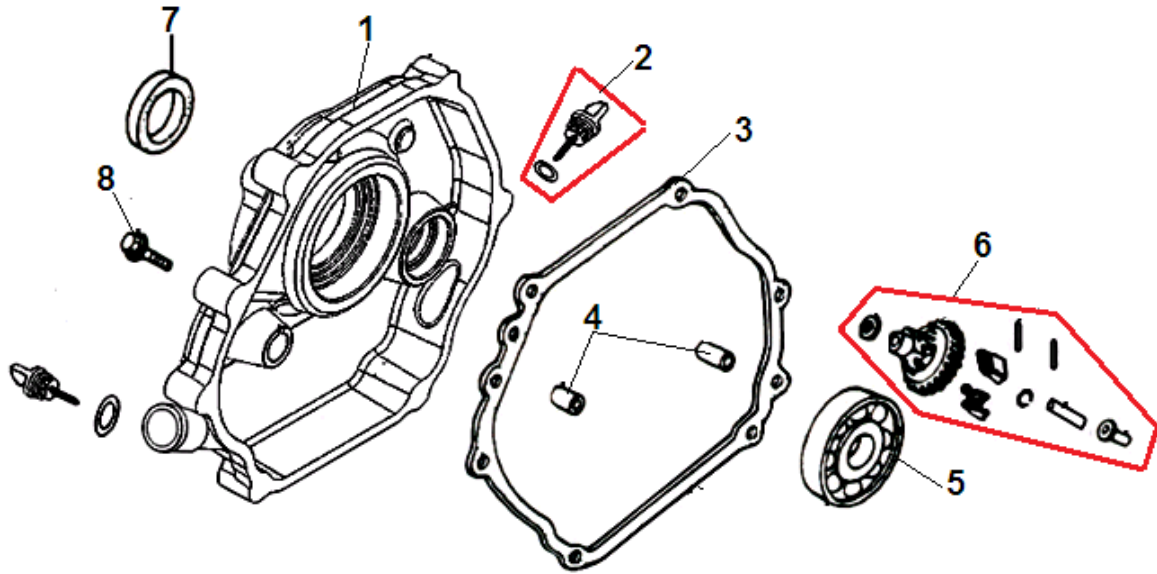

№	Артикул	Наименование	К-во	№	Артикул	Наименование	К-во
1	120080277-0001	Головка цилиндра	1	7	380180099-0001	Шпилька М8х54	2
2	120420011-0001	Болт крепления крышки клапанов	1	8	F7RTC	Свеча зажигания	1
3	120220009-0001	Крышка клапанов	1	9	120150145-0001	Прокладка головки цилиндра	1
4	380840425-0001	Прокладка крышки клапанов	1	10	380600116-0001	Штифт 12х20	2
5	380140337-0001	Болт М10х80	4	11	380180092-0001	Шпилька М6/8х123	2
6	380740460-0001	Шланг сапуна	1	12			

№	Артикул	Наименование	К-во	№	Артикул	Наименование	К-во
1	110810034-0001	Картер	1	5	171630002-0001	Вал регулятора оборотов	1
2	380650336-0001	Сальник коленвала 46x30x8	1	6	380450516-0001	Шайба болта	2
3	380450522-0001	Шайба 8x16x1,2	1	7	110260024-0001	Болт М12х15х1,5	2
4	381350004-0001	Шплинт	1	8			