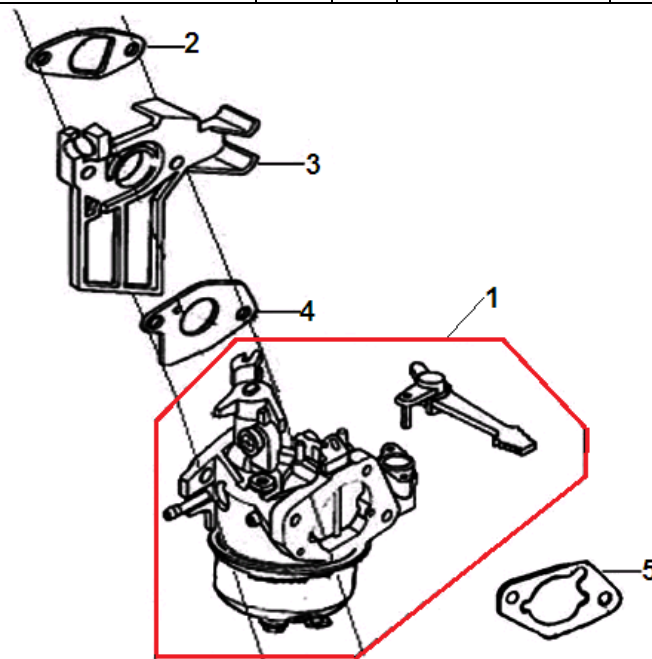

№	Артикул	Наименование	К-во	№	Артикул	Наименование	К-во
1	193490032-0016	Стартер в сборе с кожухом	1	5	380140011-0004	Болт М6х10	4
2	193500015-0007	Стартер в сборе	1	6	160190005-0001	Пластина кожуха	1
3	380140089-0003	Болт М6х8	3	7	380140001-0006	Болт М6х12	1
4	160210009-T080	Кожух маховика	1	8	271660028-0001	Выключатель зажигания	1