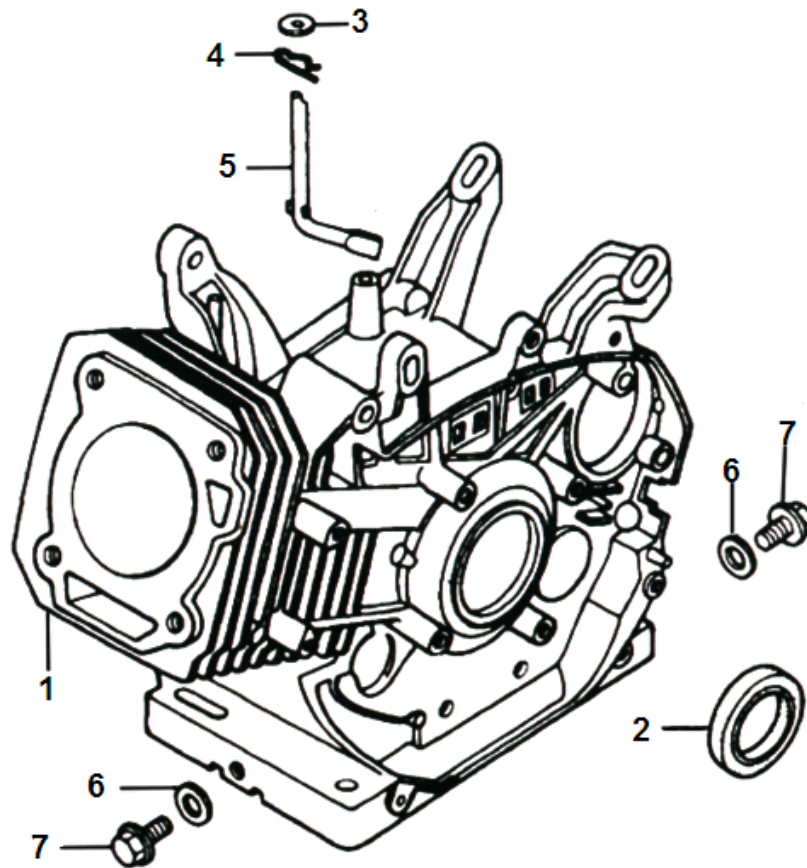

№	Артикул	Наименование	К-во	№	Артикул	Наименование	К-во
1	120080277-0001	Головка цилиндра	1	7	380180099-0001	Шпилька М8х54	2
2	120420011-0001	Болт крепления крышки клапанов	1	8	F7RTC	Свеча зажигания	1
3	120220009-0001	Крышка клапанов	1	9	120150145-0001	Прокладка головки цилиндра	1
4	380840425-0001	Прокладка крышки клапанов	1	10	380600116-0001	Штифт 12х20	2
5	380140337-0001	Болт М10х80	4	11	380180092-0001	Шпилька М6/8х123	2
6	380740460-0001	Шланг сапуна	1	12			

№	Артикул	Наименование	К-во	№	Артикул	Наименование	К-во
1	110810034-0001	Картер	1	5	171630002-0001	Вал регулятора оборотов	1
2	380650336-0001	Сальник коленвала 46x30x8	1	6	380450516-0001	Шайба болта	2
3	380450522-0001	Шайба 8x16x1,2	1	7	110260024-0001	Болт М12х15х1,5	2
4	381350004-0001	Шплинт	1	8			

№	Артикул	Наименование	К-во	№	Артикул	Наименование	К-во
1	110820004-0001	Крышка картера	1	5	380630140-0002	Подшипник 6206	1
2	110690036-0001	Щуп уровня масла	2	6	171750008-0001	Регулятор оборотов центробежный	1
3	110830010-0001	Прокладка крышки картера	1	7	380650336-0001	Сальник коленвала 46x30x8	1
4	380600119-0001	Штифт 8x12	2	8	380140051-0005	Болт М8x35	7

№	Артикул	Наименование	К-во	№	Артикул	Наименование	К-во
1	130070081-0001	Кольцо поршневое 77 мм комплект	1	6	130150040-0001	Шатун комплект	1
2	380560056-0001	Кольцо стопорное пальца	2	7	380620050-0001	Шпонка 12,5x4x5,5	1
3	130030084-0001	Поршень комплект	1	8	130290061-0001	Коленвал	1
4	130060032-0001	Палец поршня	1	9	380620034-0001	Шпонка 54x6x6,3	1
5	130180002-0001	Болт крышки шатуна	2	10			