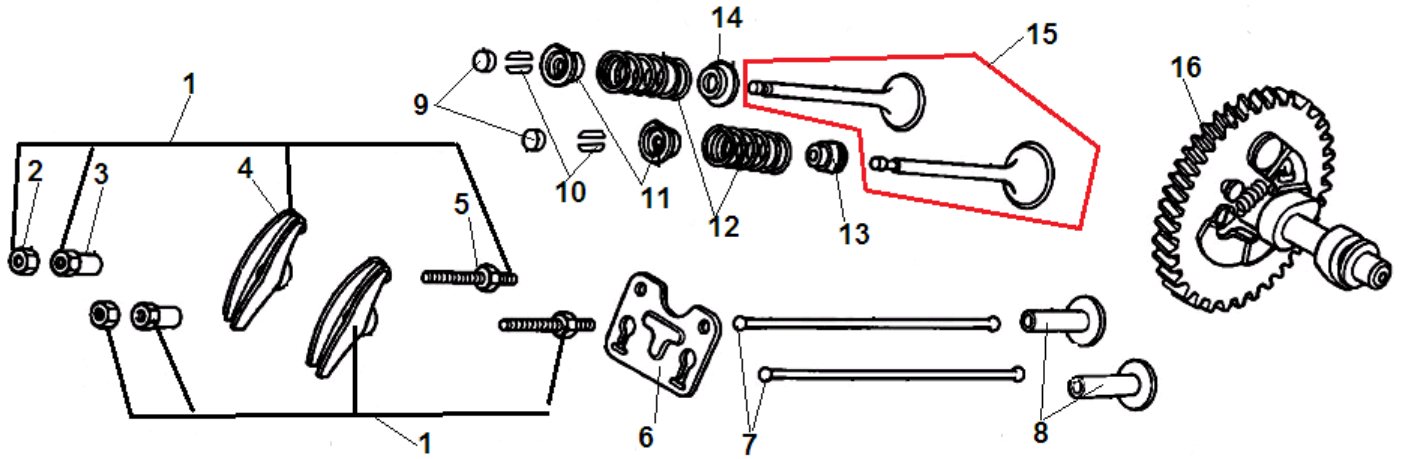

№	Артикул	Наименование	К-во	№	Артикул	Наименование	К-во
1	120080277-0001	Головка цилиндра	1	7	380180099-0001	Шпилька М8х54	2
2	120420011-0001	Болт крепления крышки клапанов	1	8	F7RTC	Свеча зажигания	1
3	120220009-0001	Крышка клапанов	1	9	120150145-0001	Прокладка головки цилиндра	1
4	380840425-0001	Прокладка крышки клапанов	1	10	380600116-0001	Штифт 12х20	2
5	380140337-0001	Болт М10х80	4	11	380180092-0001	Шпилька М6/8х123	2
6	380740460-0001	Шланг сапуна	1	12			

№	Артикул	Наименование	К-во	№	Артикул	Наименование	К-во
1	110810034-0001	Картер	1	5	171630002-0001	Вал регулятора оборотов	1
2	380650336-0001	Сальник коленвала 46x30x8	1	6	380450516-0001	Шайба болта	2
3	380450522-0001	Шайба 8x16x1,2	1	7	110260024-0001	Болт М12х15х1,5	2
4	381350004-0001	Шплинт	1	8			

№	Артикул	Наименование	К-во	№	Артикул	Наименование	К-во
1	110820004-0001	Крышка картера	1	5	380630140-0002	Подшипник 6206	1
2	110690036-0001	Щуп уровня масла	2	6	171750008-0001	Регулятор оборотов центробежный	1
3	110830010-0001	Прокладка крышки картера	1	7	380650336-0001	Сальник коленвала 46x30x8	1
4	380600119-0001	Штифт 8x12	2	8	380140051-0005	Болт М8x35	7

№	Артикул	Наименование	К-во	№	Артикул	Наименование	К-во
1	130070081-0001	Кольцо поршневое 77 мм комплект	1	6	130150040-0001	Шатун комплект	1
2	380560056-0001	Кольцо стопорное пальца	2	7	380620050-0001	Шпонка 12,5x4x5,5	1
3	130030084-0001	Поршень комплект	1	8	130290061-0001	Коленвал	1
4	130060032-0001	Палец поршня	1	9	380620034-0001	Шпонка 54x6x6,3	1
5	130180002-0001	Болт крышки шатуна	2	10			