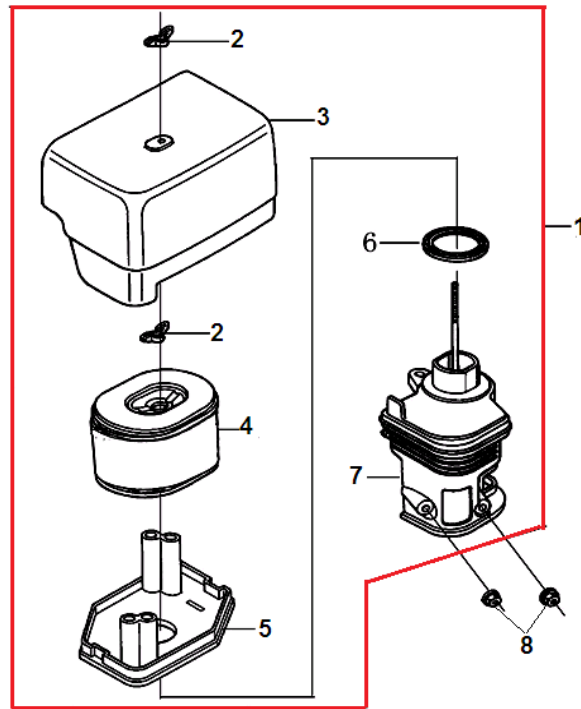

№	Артикул	Наименование	К-во	№	Артикул	Наименование	К-во
1	380140001-0006	Болт М6х12	2	6	171610001-0001	Пружина тяги регулятора	1
2	171680012-0001	Рычаг регулировки оборотов	1	7	171590003-0001	Тяга регулятора	1
3	171660002-0001	Пружина болта	1	8	380370048-0001	Гайка М6	1
4	380200017-0005	Болт регулировочный	1	9	380250002-0001	Болт М6х21	1
5	171600006-0001	Пружина рычага регулятора	1	10	171620002-0001	Рычаг регулятора оборотов	1