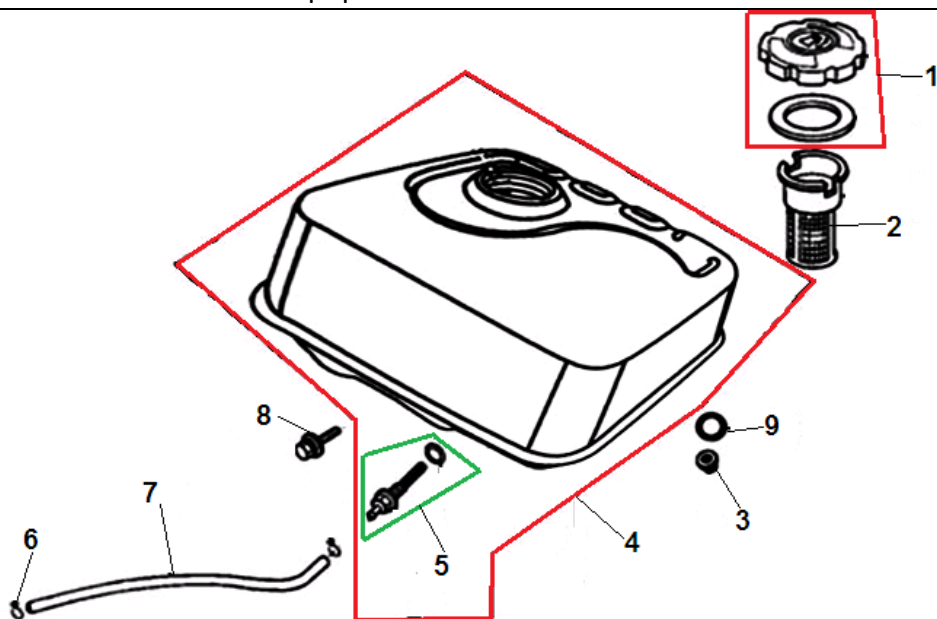

№	Артикул	Наименование	К-во	№	Артикул	Наименование	К-во
1	170870042-0001	Крышка топливного бака	1	6	380950188-0001	Хомут шланга	2
2	170720001-0001	Фильтр сетчатый бака	1	7	380750182-0001	Шланг топливный	1
3	380370007-0004	Гайка М8	2	8	380140091-0005	Болт М8х25	1
4	170500571-0015	Бак топливный	1	9	380920086-0001	Кольцо уплотнительное	1
5	170660077-0001	Штуцер топливного бака	1	10