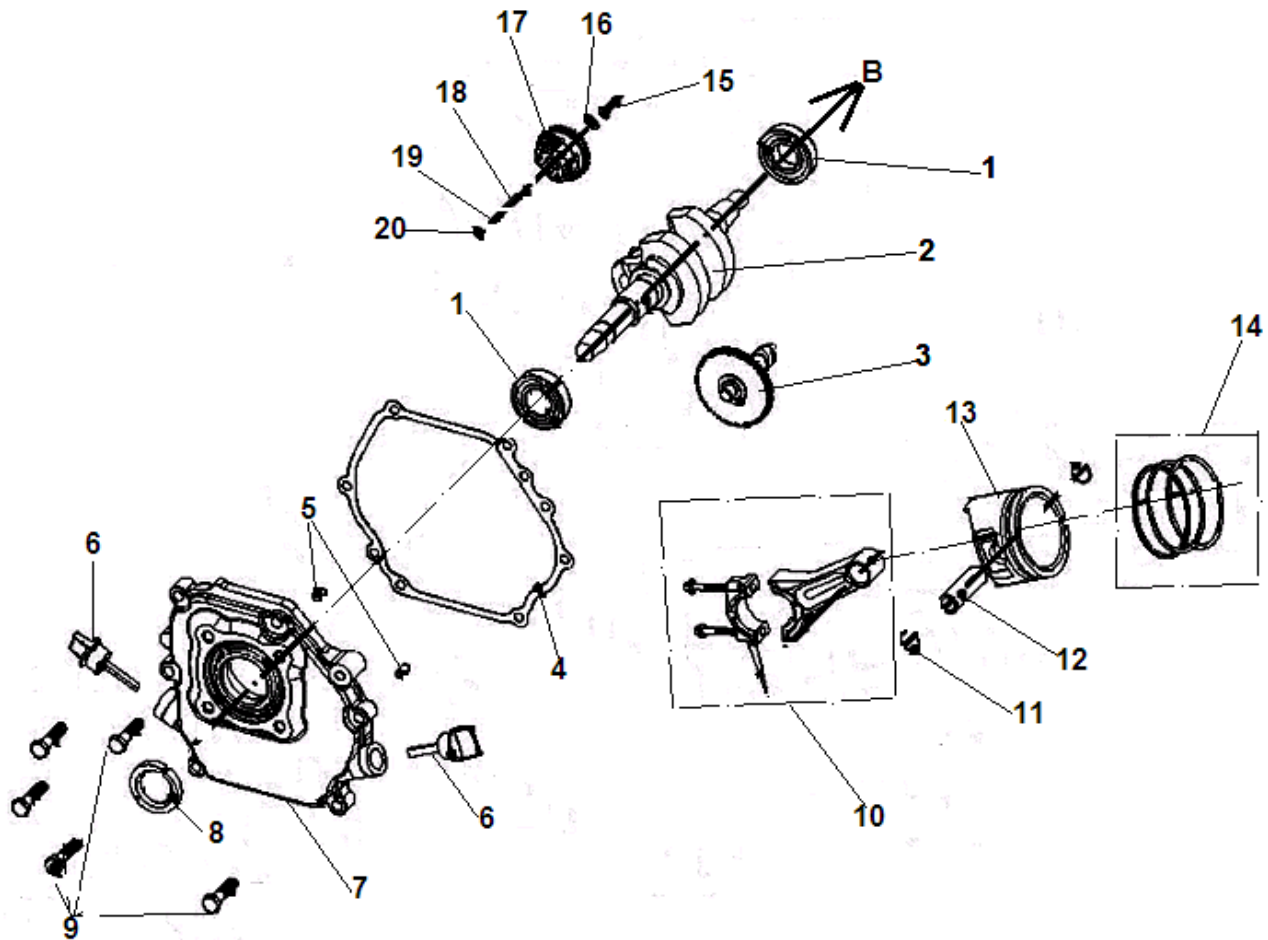

№	Артикул	Наименование	К-во	№	Артикул	Наименование	К-во
1	01202000026	Двигатель	1	18	029049910200	Прокладка глушителя	1
2	029910300201	Виброизолятор генератор/двигатель	4	19	029010300105	Бак топливный 15Л	1
3	029030200206	Крышка генератора сторона двигателя	1	20	029019900602	Фильтр-вставка топливного бака	1
4	062014220007	Ротор	1	21	029019901102	Крышка топливного бака	1
5	513040800006	Шайба 8	1	22	029019930000	Указатель уровня топлива	1
6	513020800002	Шайба 8	1	23	510050802501	Болт М8x25	4
7	511080819501	Шпилька ротора 5/16-195	1	24	513040800006	Шайба	4
8	062014330010	Статор	1	25	029019910001	Амортизатор бака	1
9	029030100901	Защита статора	1	26	512040800001	Гайка М8	4
10	511050615001	Болт М6x150	4	27	029019900408	Хомут шланга	2
11	029030400205	Крышка генератора сторона AVR	1	28	029019900100	Шланг топливный 4,5x200	1
12	029030610202	Блок AVR	1	29	029019900702	Кран топливный	1
13	029030700100	Щетки электрические	1	30	022077000001	Рама	1
14	029030500101	Соединительная колодка	1	31	029940101601	Панель глушителя	1
15	029030300203	Крышка альтернатора	1	32	029840380000	Кожух глушителя	1
16	029840200100	Кронштейн глушителя	1	33	029026100029	Панель управления	1
17	029840100101	Глушитель	1	34			

№	Артикул	Наименование	К-во	№	Артикул	Наименование	К-во
1	521010010501	Подшипник коленвала	2	12	012020002600	Палец поршня	1
2	012020600003	Коленвал	1	13	012020002500	Поршень	1
3	012020700000	Распредвал	1	14	012020400000	Кольцо поршневое комплект	1
4	012020000900	Прокладка крышки картера	1	15	012020000700	Толкатель регулятора	1
5	514010801400	Штифт 8x14	2	16	019990000600	Шайба	1
6	012020200000	Щуп уровня масла	2	17	012020100000	Регулятор оборотов центробежный	1
7	012020000800	Крышка картера	1	18	012020000500	Ось регулятора	1
8	522010100401	Сальник коленвала	1	19	012020000600	Кольцо стопорное	1
9	511060803301	Болт М8х33,5	6	20	019990000600	Шайба	2
10	012020500000	Шатун	1	21			
11	518041800000	Кольцо стопорное поршневого пальца	2	22			