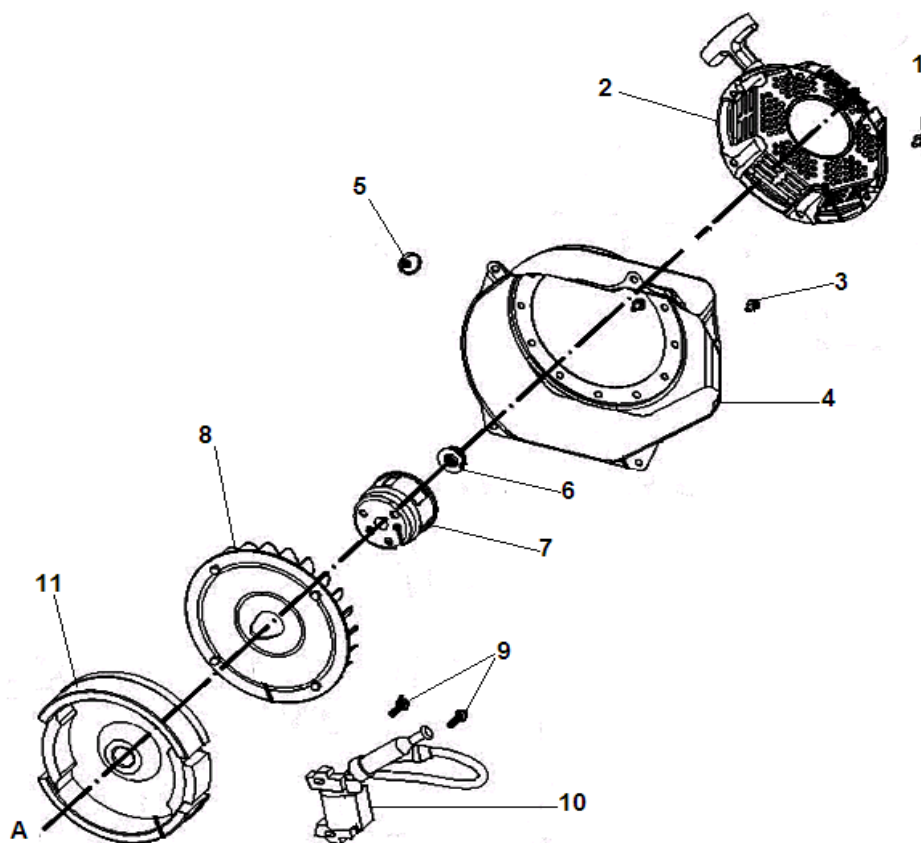

№	Артикул	Наименование	К-во	№	Артикул	Наименование	К-во
1	01202000026	Двигатель	1	18	029049910200	Прокладка глушителя	1
2	029910300201	Виброизолятор генератор/двигатель	4	19	029010300105	Бак топливный 15Л	1
3	029030200206	Крышка генератора сторона двигателя	1	20	029019900602	Фильтр-вставка топливного бака	1
4	062014220007	Ротор	1	21	029019901102	Крышка топливного бака	1
5	513040800006	Шайба 8	1	22	029019930000	Указатель уровня топлива	1
6	513020800002	Шайба 8	1	23	510050802501	Болт М8x25	4
7	511080819501	Шпилька ротора 5/16-195	1	24	513040800006	Шайба	4
8	062014330010	Статор	1	25	029019910001	Амортизатор бака	1
9	029030100901	Защита статора	1	26	512040800001	Гайка М8	4
10	511050615001	Болт М6x150	4	27	029019900408	Хомут шланга	2
11	029030400205	Крышка генератора сторона AVR	1	28	029019900100	Шланг топливный 4,5x200	1
12	029030610202	Блок AVR	1	29	029019900702	Кран топливный	1
13	029030700100	Щетки электрические	1	30	022077000001	Рама	1
14	029030500101	Соединительная колодка	1	31	029940101601	Панель глушителя	1
15	029030300203	Крышка альтернатора	1	32	029840380000	Кожух глушителя	1
16	029840200100	Кронштейн глушителя	1	33	029026100029	Панель управления	1
17	029840100101	Глушитель	1	34			

№	Артикул	Наименование	К-во	№	Артикул	Наименование	К-во
1	521010010501	Подшипник коленвала	2	12	012020002600	Палец поршня	1
2	012020600003	Коленвал	1	13	012020002500	Поршень	1
3	012020700000	Распредвал	1	14	012020400000	Кольцо поршневое комплект	1
4	012020000900	Прокладка крышки картера	1	15	012020000700	Толкатель регулятора	1
5	514010801400	Штифт 8x14	2	16	019990000600	Шайба	1
6	012020200000	Щуп уровня масла	2	17	012020100000	Регулятор оборотов центробежный	1
7	012020000800	Крышка картера	1	18	012020000500	Ось регулятора	1
8	522010100401	Сальник коленвала	1	19	012020000600	Кольцо стопорное	1
9	511060803301	Болт М8х33,5	6	20	019990000600	Шайба	2
10	012020500000	Шатун	1	21			
11	518041800000	Кольцо стопорное поршневого пальца	2	22			