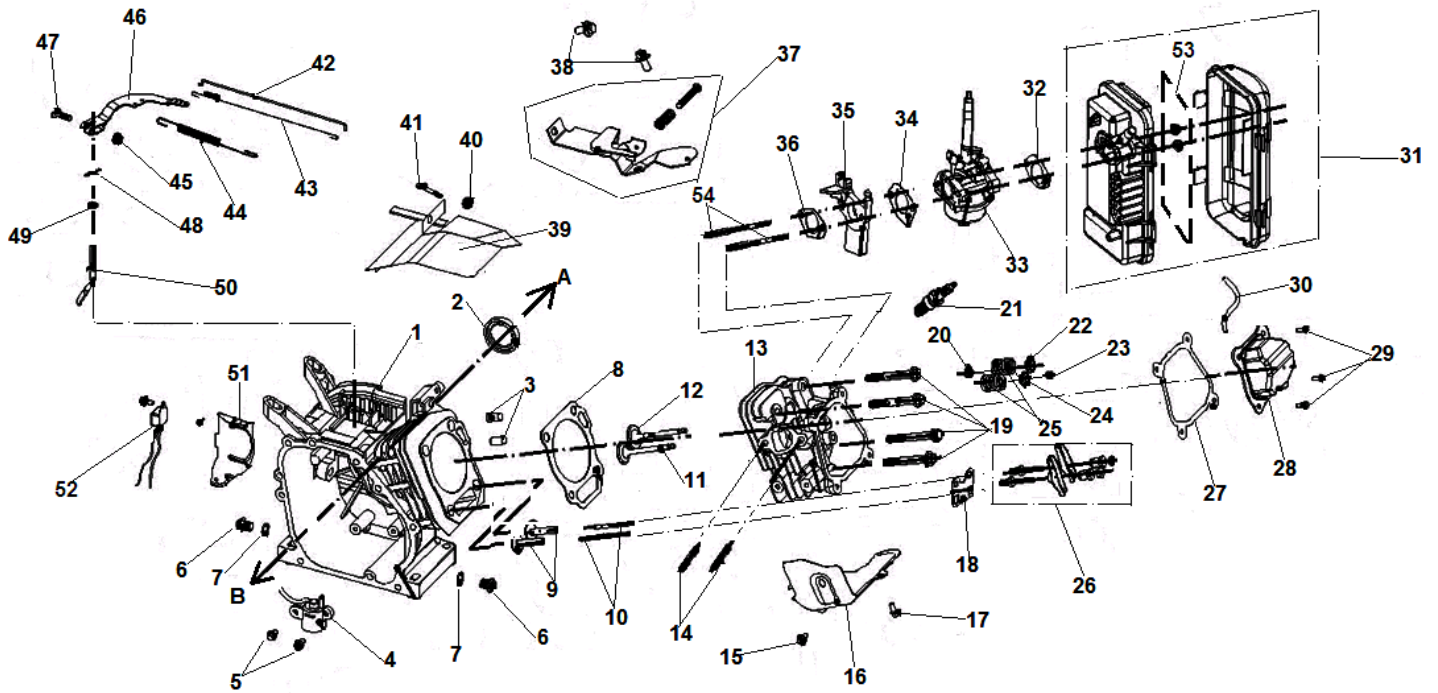

№	Артикул	Наименование	К-во	№	Артикул	Наименование	К-во
1	01202000100	Картер	1	28	012020001000	Крышка клапанов	1
2	522010100401	Сальник коленвала	1	29	511050601201	Болт М6х12	4
3	514011001600	Штифт 10х16	2	30	019990000502	Шланг сапуна	1
4	012020005100	Датчик уровня масла в картере	1	31	012021000002	Корпус воздушного фильтра комплект	1
5	511050601201	Болт М6х12	2	32	012020004100	Прокладка под корпус воздушного фильтра	1
6	019990000300	Болт для слива масла М10х15	2	33	012021100002	Карбюратор	1
7	019990000400	Прокладка болта	2	34	012020004000	Прокладка под карбюратор	1
8	012020001800	Прокладка головки цилиндра	1	35	012020003900	Теплоизолятор	1
9	012020002100	Тарелка толкателя клапана	2	36	012020003800	Прокладка под теплоизолятор	1
10	012020002200	Толкатель клапана	2	37	012021200002	Кронштейн регулятора оборотов	1
11	012020001900	Клапан выпускной	1	38	511050601201	Болт М6х12	2
12	012020002000	Клапан впускной	1	39	012020004900	Пластина	1
13	012020001700	Головка цилиндра	1	40	512040500000	Гайка М5	1
14	516040803401	Шпилька крепления глушителя	2	41	511050502501	Болт М5х25	1
15	511050601201	Болт М6х12	1	42	012020004400	Тяга регулятора оборотов	1
16	012020002300	Пластина	1	43	012020004300	Пружина тяги регулятора	1
17	511050601201	Болт М6х12	1	44	012020004201	Пружина рычага регулятора	1
18	012021700000	Направляющая толкателей клапана	1	45	512040600001	Гайка М6	1
19	511050806001	Болт М8х60	4	46	012020004600	Рычаг регулятора оборотов	1
20	012020002400	Колпачек маслоъемный	1	47	012020004500	Болт М6х27	1
21	F6TC	Свеча зажигания	1	48	019990000700	Шплинт оси регулятора	1
22	012020001500	Сухарь выпускного клапана	1	49	513010600002	Шайба	1
23	012020001300	Заглушка	1	50	012020000200	Ось регулятора оборотов	1
24	012020001400	Сухарь впускного клапана	1	51	012020004800	Пластина воздухонаправляющая	1
25	012020001600	Пружина клапана	2	52	019990001700	Датчик уровня масла (на картере)	1
26	012020300000	Коромысло комплект	1	53	012021000102	Фильтр воздушный	1
27	012020001100	Прокладка крышки клапанов	1	54	516050610501	Шпилька М6х105	2