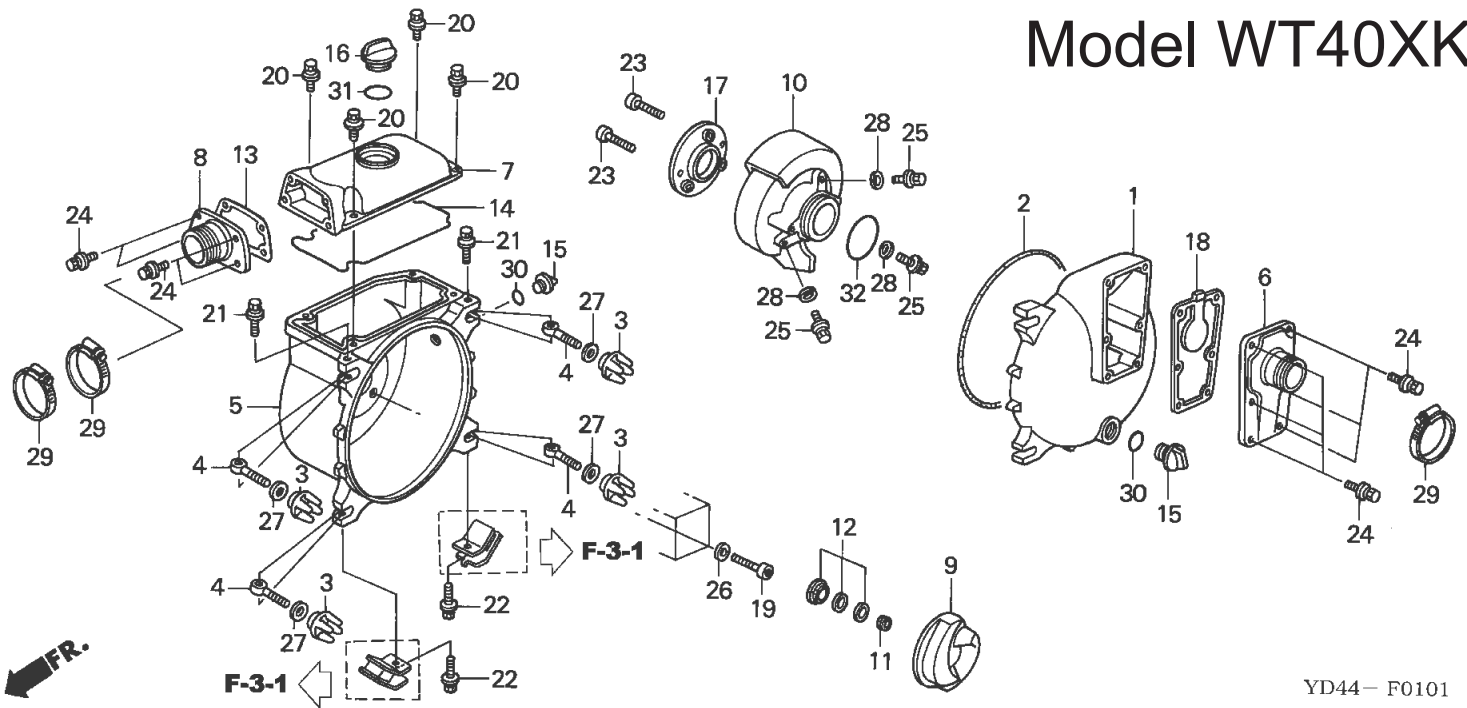

Model WT40XK2

YD44 - F0101

1	63511-YG2-003	COVER, FR. (Honda Code 7155807)	
2	63512-YG0-003	GASKET, FR. COVER (Honda Code 7155815)	
3	63523-YG0-003	KNOB, FR. COVER (Honda Code 7155823)	
4	63524-YG0-003	BOLT, FR. COVER SETTING (Honda Code 7155831)	
5	78101-YG2-013	CASING (Honda Code 7268444)	Use up to 1108244
5	78101-YG2-023	CASING (Honda Code 8583999)	Use from 1108245
6	78103-YG2-003	INLET (Honda Code 7156458)	
7	78104-YG2-003	OUTLET (Honda Code 7156482)	
8	78105-YG2-003	OUTLET (Honda Code 7156516)	
9	78106-YG2-003	IMPELLER (Honda Code 7156540)	
10	78107-YG2-003	CASE, VOLUTE (Honda Code 7156573)	Use up to 1105131
10	78107-YG2-013	CASE, VOLUTE (Honda Code 8157471)	Use from 1105132
11	78122-YG2-003	WASHER, SHIM (Honda Code 7156607)	
12	78130-YG1-003	SEAL ASSY., MECHANICAL (Honda Code 7156623)	
13	78136-YG2-003	GASKET, OUTLET (Honda Code 7156664)	
14	78137-YG0-003	GASKET, HEAD (Honda Code 7156672)	
15	78184-YG0-003	CAP, PLUG (25MM) (Honda Code 7156748)	
16	78187-YG0-003	CAP, PLUG (32MM) (Honda Code 7156755)	
17	78194-YG2-003	PLATE, WEAR (Honda Code 7156789)	Use up to 1105131
17	78194-YG2-013	PLATE, WEAR (Honda Code 8182669)	Use from 1105132
18	78313-YG2-003	GASKET, HOSE COUPLING (Honda Code 7156813)	
19	90101-YG2-003	BOLT, SOCKET (5/16-24) (Honda Code 7158207)	
20	90102-YG0-003	BOLT-WASHER (10X30) (Honda Code 7158215)	
21	90103-YG0-003	BOLT-WASHER (12X45) (Honda Code 7158231)	
22	90103-YG2-003	BOLT-WASHER (12X50) (Honda Code 7158249)	
23	90104-YG2-003	BOLT, SOCKET (8X35) (Honda Code 7158272)	
24	90108-YG2-003	BOLT-WASHER (12X35) (Honda Code 7158355)	
25	90109-YG2-003	BOLT-WASHER (6X20) (Honda Code 7158389)	
26	90501-YG0-003	WASHER, SEAL (Honda Code 7158488)	Use up to 1099999
26	90504-YG0-003	WASHER (8MM) (AL.) (Honda Code 7158520)	Use from 1100001
27	90502-YG0-003	WASHER, PLAIN (Honda Code 7158496)	
28	90503-YG2-003	WASHER, PLAIN (6MM) (Honda Code 7158512)	
29	90601-YG1-003	BAND (Honda Code 7158561)	Use up to 1099999
29	90601-YG2-003	BAND (Honda Code 7365166)	Use from 1100001
30	91351-YG0-003	O-RING (25MM) (Honda Code 7158587)	
31	91352-YG0-003	O-RING (32MM) (Honda Code 7158595)	
32	91353-YG2-003	O-RING (Honda Code 7158603)	