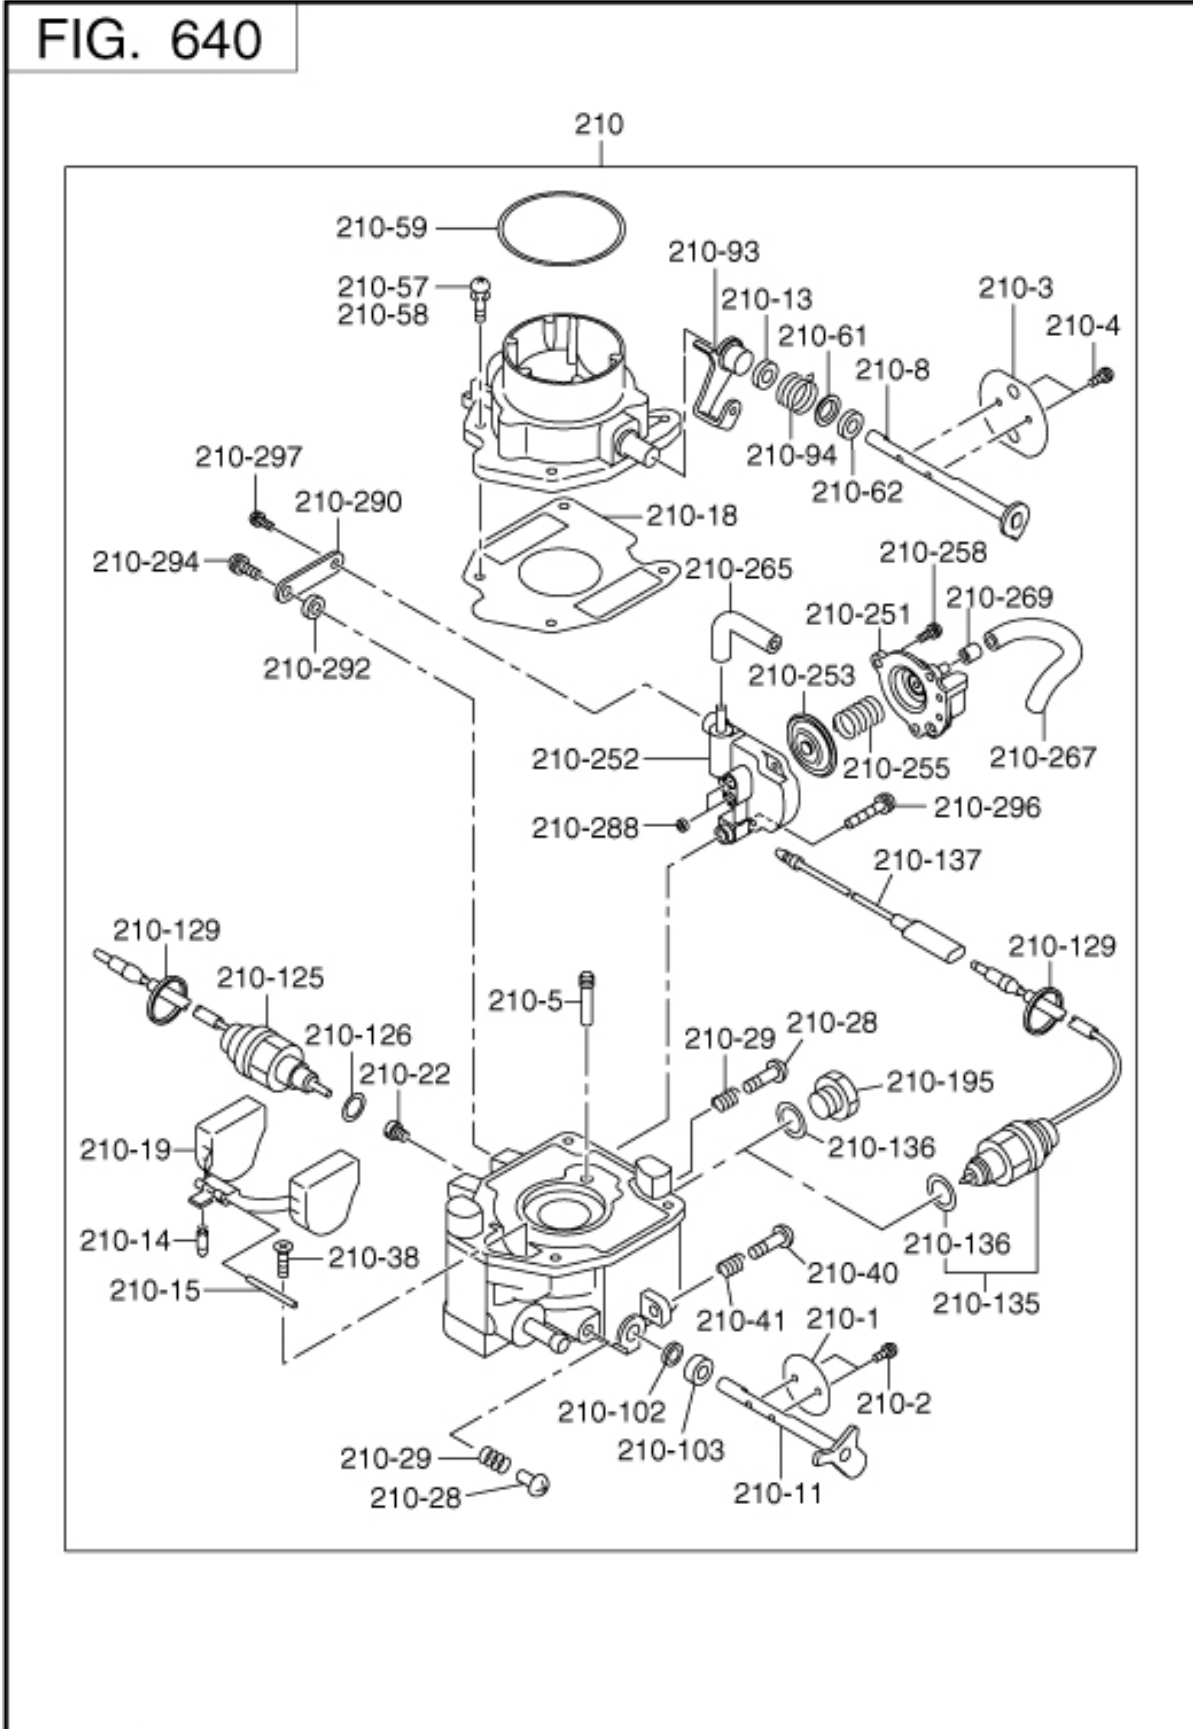

6 FUEL,LUBRICANT GROUP

REF.	PART NUMBER	PART NAME	CODE NO.	QTY	REMARKS	INTERCHANGE
210	263-62393-00	CARBURETOR AY	-	1		263-62393-10
- 1	263-62535-08	VALVE,THROTTLE	-	1		
- 2	261-62352-08	SCREW,VALVE SET	-	2		
- 3	258-62525-08	CHOKE VALVE	-	1		
- 4	258-62555-08	SCREW SET(VALVE)	-	2		
- 5	258-62420-08	JET(SLOW)	-	1		
- 8	263-62520-08	SHAFT ASSY,CHOKE	-	1		
- 11	263-62530-08	SHAFT ASSY,THROTTLE	-	1		
- 13	258-62551-08	RING(CHOKE LEVER)	-	1		
- 14	226-62501-08	VALVE,FLOAT	-	1		
- 15	258-62515-08	FLOAT PIN	-	1		
- 18	280-62545-08	GASKET,AIR HORN	-	1		
- 19	280-62505-08	FLOAT	-	1		
- 22	280-62401-08	JET,MAIN	-	1		
- 28	215-62353-08	SCREW,DRAIN	-	1		
- 29	215-62446-08	SPRING,DRAIN	-	1		
- 38	258-62556-08	SCREW SET(FLOAT PIN)	-	1		
- 40	263-62451-08	SCREW,THRO.ADJUST	-	1		
- 41	258-62445-08	SPRING(ADJUST SCREW)	-	1		
- 57	258-62450-08	SCREW SET(AIR HORN)	-	4		
- 59	263-62560-08	O-RING,AIR HORN	-	1		
- 61	280-62551-08	COLLAR,CHOKE	-	1		
- 62	258-62554-08	FILTER(CHOKE SHAFT)	-	1		
- 93	263-62524-08	LEVER ASSY,CHOKE	-	1		
- 94	263-62445-08	SPRING,CHOKE	-	1		
-102	226-62580-08	FILTER,AIR	-	1		
-103	258-62570-08	COLLAR(THRO.SHAFT)	-	1		
-125	263-62556-08	VALVE CP,(SOLENOID)	-	1		
-126	258-62546-08	GASKET,MAIN PASSAGE	-	1		

REF.	PART NUMBER	PART NAME	CODE NO.	QTY	REMARKS	INTERCHANGE
-129	258-62566-08	CLAMP(SOLENOID)WIRE	-	1		
-136	263-62555-08	GASKET	-	1		
-195	263-62552-08	PLUG	-	1		