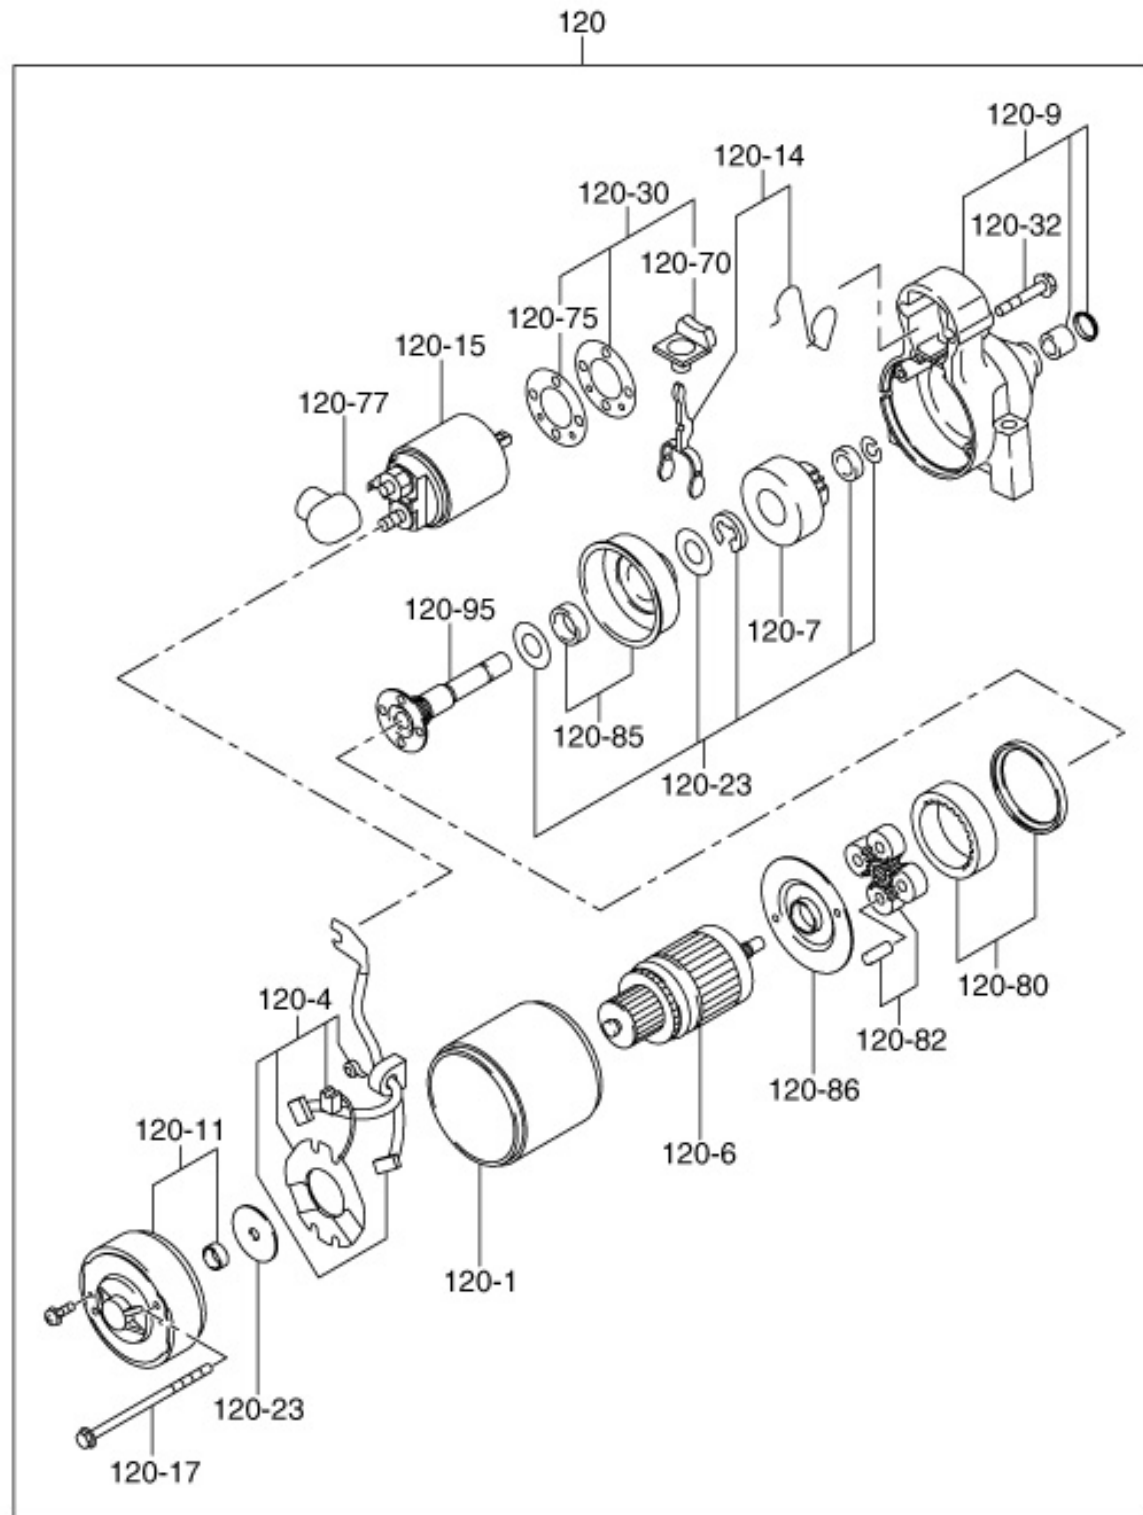

7 ELECTRIC DEVICE

FIG. 731

REF.	PART NUMBER	PART NAME	CODE NO.	QTY	REMARKS	INTERCHANGE
120	263-70503-00	STARTING MOTOR AY	8310-	1		263-70504-H0
- 1	263-70561-08	YOKE AY	8310-	1		
- 4	245-70503-08	BRUSH HOLDER AY	8310-	1		
- 6	263-70512-08	ARMATURE AY	8310-	1		
- 7	263-70522-08	PINION AY	8310-	1		
- 9	263-70503-08	GEAR CASE AY	8310-	1		
- 11	263-70507-08	REAR COVER AY	8310-	1		
- 14	245-70518-08	SHIFT LEVER SET	8310-	1		
- 15	263-70515-08	MAGNETIC SWITCH AY	8310-	1		
- 17	207-70524-08	THROUGH BOLT	8310-	2		
- 23	245-70516-08	WASHER STOPPER SET	8310-	1		
- 30	245-70520-08	DUST COVER KIT	8310-	1		
- 77	207-70526-08	RUBBER CAP BS	8310-	1		
- 80	263-70596-08	INTERNAL GEAR	8310-	1		
- 82	263-70576-08	PLANET GEAR	8310-	3		
- 85	245-70509-08	CENTER BRACKET(P)	8310-	1		
- 86	263-70591-08	CENTER BRACKET (A)	8310-	1		
- 95	263-70571-08	PINION SHAFT	8310-	1		