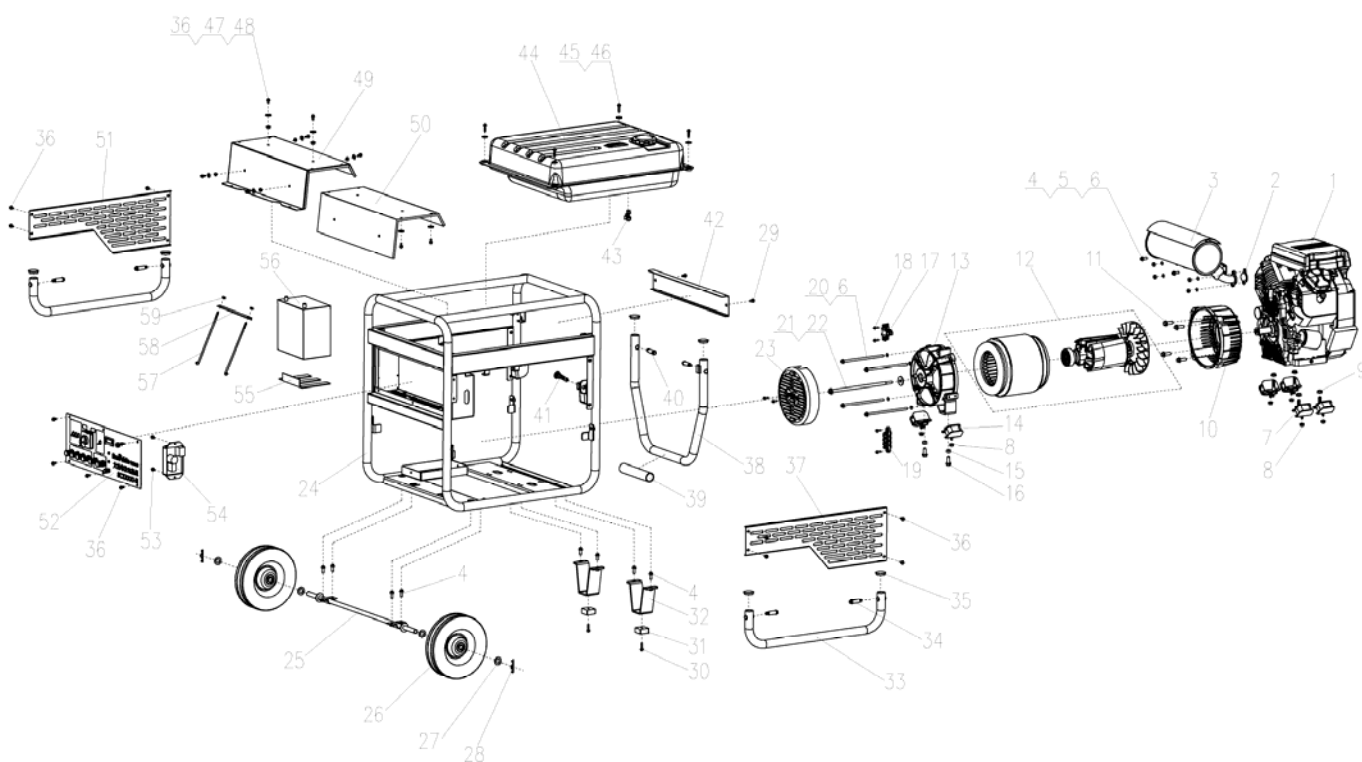

номер п/п	код	наименование	кол-во
1	20260-02255-00	двигатель в сборе	1
2	33048-00114-00	прокладка глушителя	2
3	20202-00319-00	глушитель в сборе	1
4	30101-00359-00	болт М8х1.25	10
5	30121-00007-00	гайка М8х1.25	4
6	30139-00036-00	шайба 8.5	8
7	34030-00070-00	виброизолятор 65mm	4
8	30125-00023-00	гайка М8	6
9	30125-00026-00	гайка М10х1.25	4
10	33191-00039-00	крышка двигателя	1
11	30101-00492-00	болт М10х30х1.25	4
12	20029-04847-00	альтернатор в сборе 10KW/220V/380V	1
13	33085-00032-00	упор альтернатора	1
14	34030-00071-00	виброизолятор 65mm	2
15	30121-00048-00	гайка М10х1.25	2
16	30101-00489-00	болт М10х25х1.25	2
17		щётка 230х160	1
18	30101-00329-00	болт М5х16х0.8	6
19		клеммник 230х160	1
20	30100-00071-00	болт М8х200х1.25	4
21	30101-00110-00	болт М10х285х1.25	1
22	30136-00124-00	шайба 10х30х2.5	1
23	33082-00131-00	крышка задняя альтернатора	1
24	20090-00624-00	рама 710х600х780	1
25	34031-00046-00	ось колеса 16х770	1
26	20134-00026-00	колеса в сборе 16х68	2
27	30136-00087-00	шайба 17х30х2.5	4
28	34006-00020-00	крепёж оси колёса 2х18	2
29	30101-00355-00	болт М8х16х1.25	2
30	30101-00405-00	болт М6х1	2
31	34030-00081-00	виброизолятор 40х40х20	2
32	20014-00100-00	ножка генератора 140х66.8х122	2
33	20135-00173-00	ручка 600х161	2