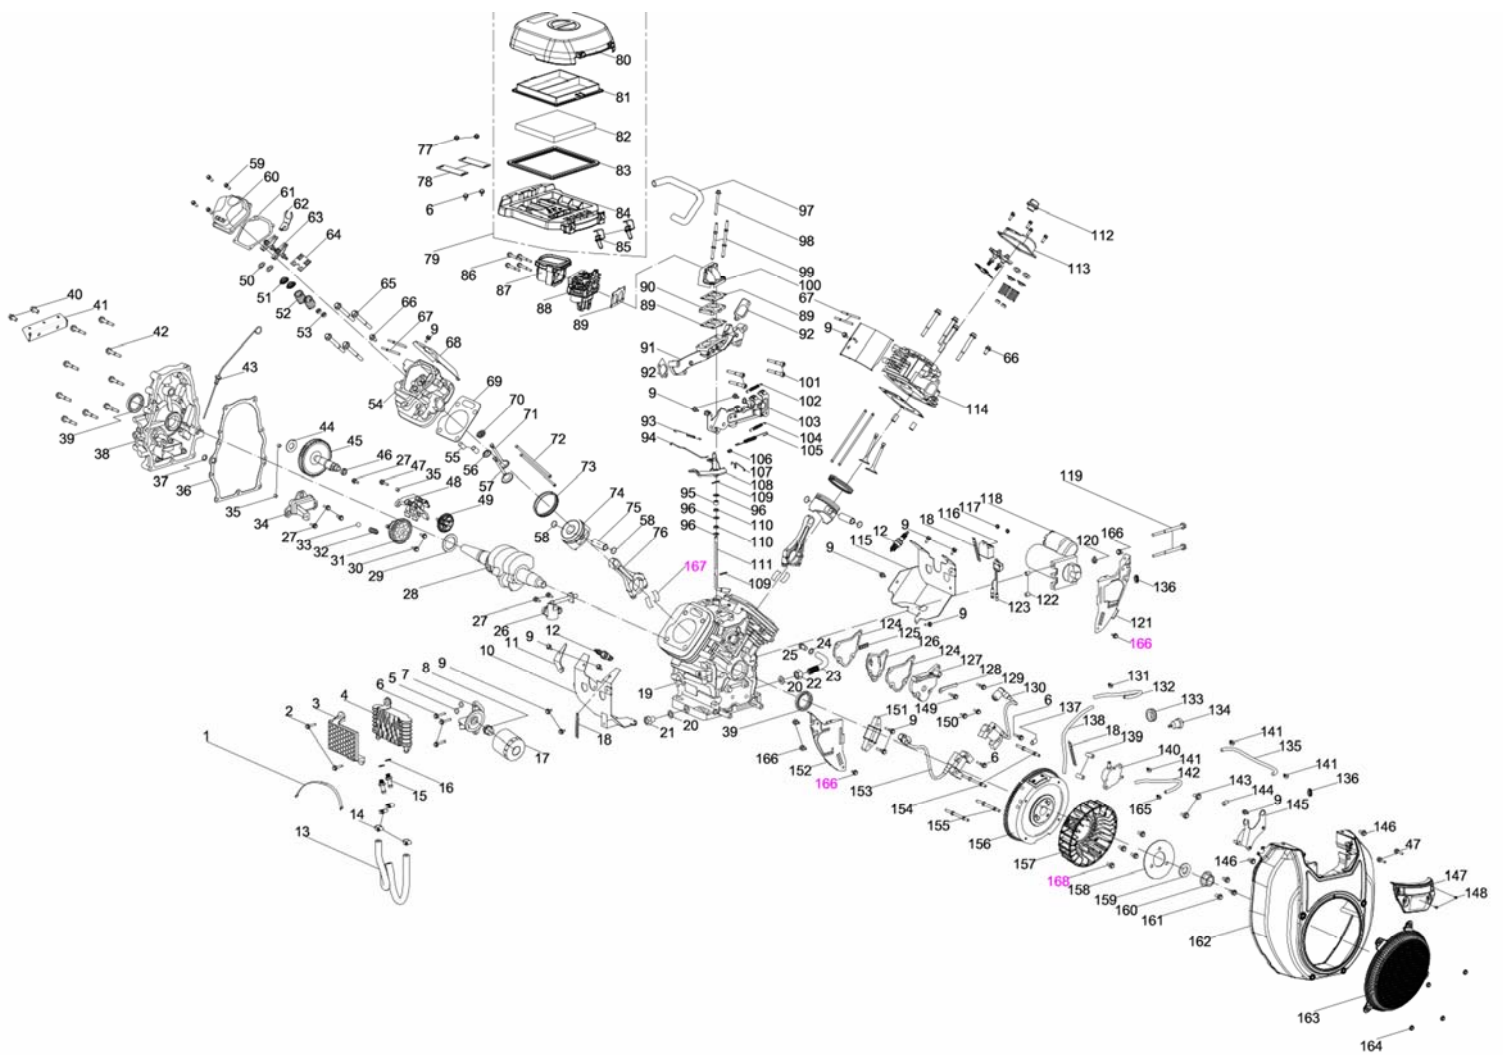

FUBAG

двигатель для Электростанция бензиновая с электростартером и коннектором автоматики BS 11000 A ES (838789)

номер п/п	код	наименование	кол-во
1	100000568-0002	ремень 150mm	1
2	100011220-0001	болт М6х25	2
3	100053380	кронштейн	1
4	100055278	радиатор масляный	1
5	100010117	кольцо 11.2х2.65	2
6	100011270-0002	болт М6х30	11
7	100023657	фильтр масляный вторичный	1
8	100004048	патрубок	1
9	100011261-0004	болт М6х12	15
10	100002442	дефлектор головки цилиндра	1
11	100004081	кронштейн масляного радиатора	1
12	100009379	свеча зажигания F6TC	2
13	100053224	шланг топливный 9.5х17.5х330	2
14	100053326	зажим	4
15	100053223	пробка	2
16	100053642	шайба 10.5х2х18	2
17	100004087-0001	фильтр масляный	1
18	100000655	фиксатор	4
19	100002765	картер	1
20	100010474	шайба 14х1.5х22	2
21	100010278	болт М14х1.5х15	1
22	100033053-0001	гайка М14х1.5	1
23	100059451	трубка слива масла	1
24	100010459	шайба 10х1.5хф16	1
25	100052512	болт 10х1.25х15	1
26	100052264	датчик масла	1
27	100011264-0003	болт М6х16	6
28	100063204	коленвал	1
29	100010531	шайба 38.5х1×54	1
30	100010838-0001	болт М6х16	2
31	100004013	насос масляный	1
32	100004032	пружина масляного насоса 22mm	1
33	100010937	шарик стальной 9.5	1
34	100004067	сетка сапуна	1
35	100010549	штифт 8×12	3
36	100010166	прокладка картера	1
37	100010118	кольцо 13.2х2.65	1
38	100003038	крышка картера	1
39	100017626	сальник 8х58х8	2
40	100011549-0003	болт М8х16	2
41	100057417	пластина крышки глушителя	1